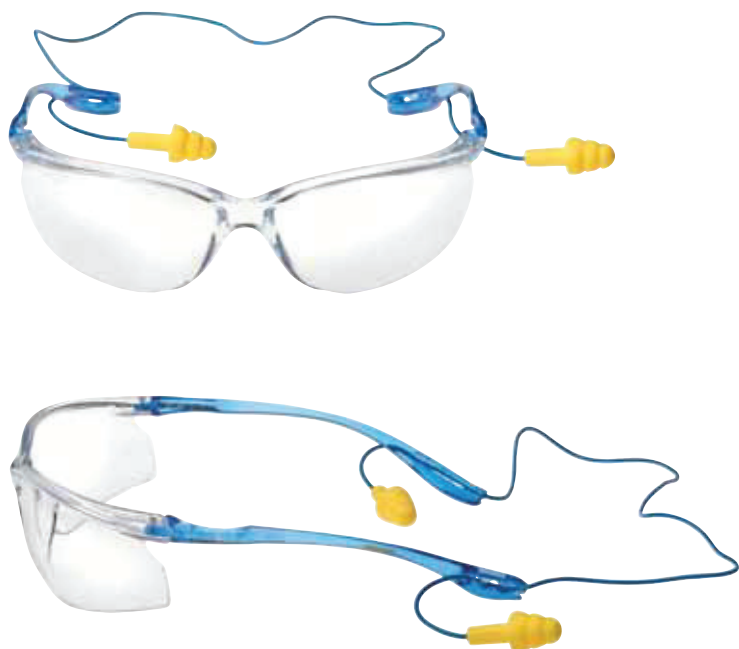

3M™ Ochrana zraku

NOVINKA

3M™ Cord Control System (CCS)

Inteligentní řešení

Integrovaná ochrana zraku a sluchu

Ochranné pracovní brýle 3M™ Tora™ CCS nabízí integrovaný systém 3M™ Cord Control System (CCS), který uživateli umožňuje připevnit zátkové chrániče s provázkem přímo na brýle. Pracovníci, kteří jsou střídavě v hlučném i nehlučném prostředí, tak mohou mít zátky vždy po ruce.

Vyobrazené zátkové chrániče Ultrafit nejsou součástí balení brýlí Tora CCS.