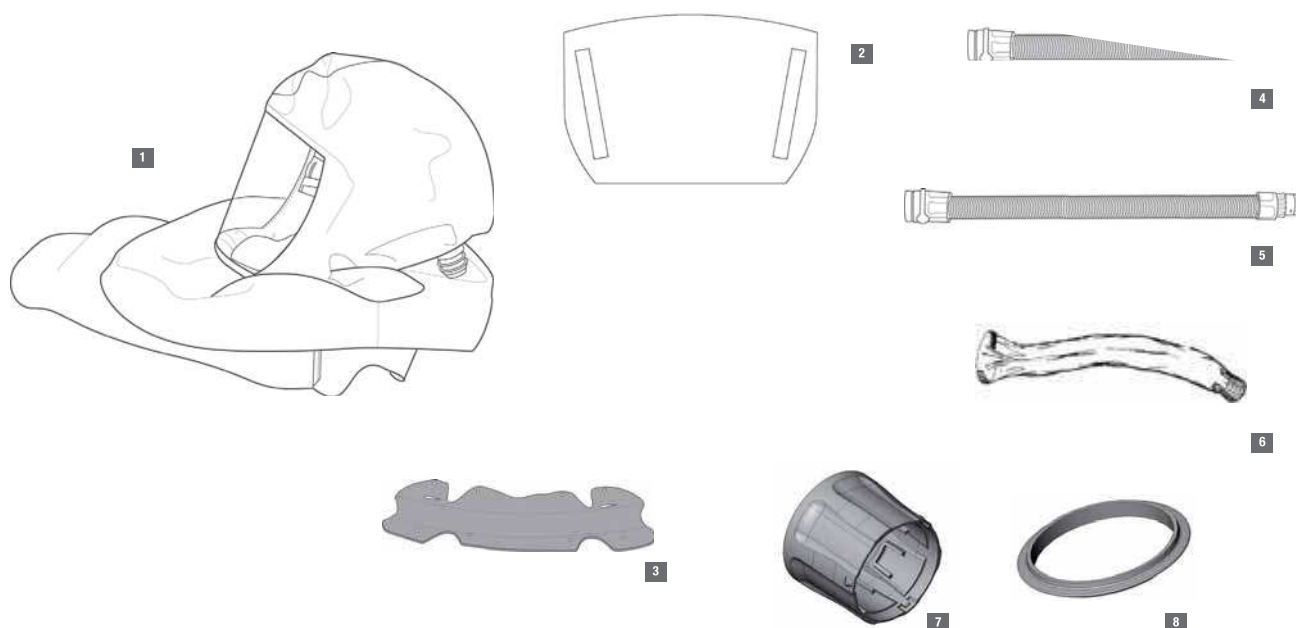

Kukly 3M™ S-657/S-757

Péče a údržba

Lehký náhlavní díl (kukla) s prémiovým vícenásobně použitelným náhlavním košem a dvojitým vnitřním límcem pro větší pohodlí. Kombinovaná ochrana obličeje (před nárazy o nízké energii a odstříkujícím tekutinám), krku, ramen a dýchacích orgánů.

		Č. dílu 3M
1	Kukla S-657	S-657
1	Kukla S-757	S-757
2	Kryt zorníku pro sestavené kukly S-600 a S-700	S-922
3	Komfortní páska pro větší pohodlí pro prémiový vícenásobně použitelný náhlavní koš	S-953
4	Dýchací hadice pro náhlavní díly série S a kukly, velikost malá/střední	BT-20S
5	Dýchací hadice pro náhlavní díly série S a kukly, velikost střední/velká	BT-20L
6	Jednorázový kryt dýchací hadice	BT-922
7	Kryt regulátoru průtoku vzduchu	S-955
8	Těsnicí kroužek vzduchovodu	S-956
	Náhradní tkanina pro kuklu S-657	S-607
	Náhradní tkanina pro kuklu S-757	S-707