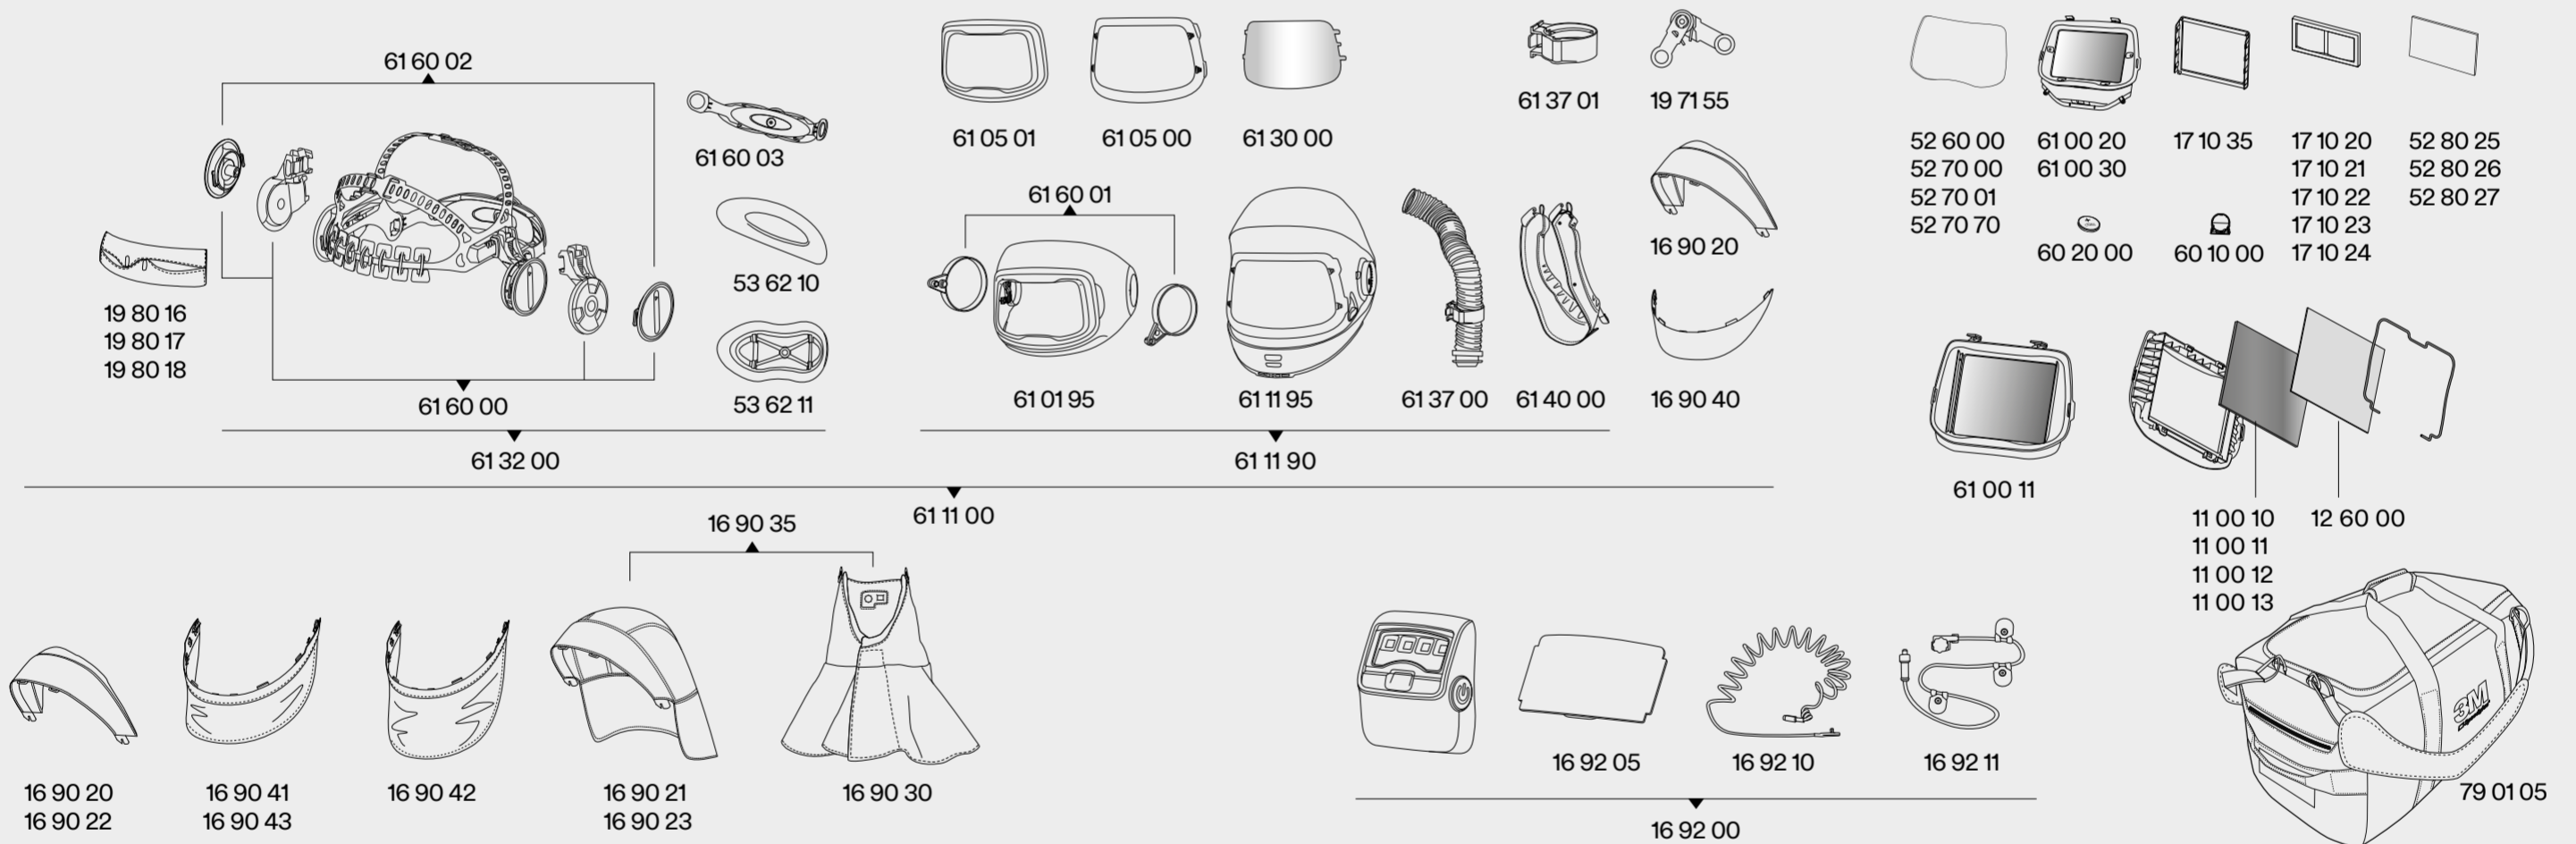

Náhradné diely a spotrebný materiál

Č. dielu	Popis	Č. dielu	Popis	Č. dielu	Popis
16 90 20	Ochrana hlavy (samohasiaca tkanina)	17 10 24	Zväčšovacie sklo 3,0x	61 11 95	Skelet kukly so vzduchovým kanálom
16 90 21	Ochrana hlavy fluorescenčná žltá	17 10 35	Držiak zväčšovacieho skla	61 30 00	Vonkajší ochranný zorník, s povrchom proti zahmlievaniu a poškrabaniu, balenie 5 kusov
16 90 22	Kožená ochrana hlavy	19 71 55	Závesný mechanizmus, 1 pár	61 32 00	Náhlavný kríž s montážnymi dielmi
16 90 23	Ochrana hlavy (veľká, samohasiaca tkanina)	19 80 16	Potná vložka (froté), balenie 3 kusy	61 37 00	Vzduchová dýchacia hadica (krátka) vrátane držiaka
16 90 24	Kryt proti poškrabaniu (nie je vyobrazené*)	19 80 17	Potná vložka (mäkká bavlna), balenie 3 kusy	61 37 01	Držiak dýchacej hadice
16 90 30	Ochranný golier (tkanina)	19 80 18	Potná vložka (koža)	61 40 00	Tvárové tesnenie
16 90 35	Súprava na zvýšenú ochranu: ochranný golier (16 90 30) a veľká ochrana hlavy (16 90 23)	52 60 00	Vonkajší ochranný zorník (štandardný), balenie 10 kusov	61 60 00	Otočný a posuvný mechanizmus vrátane otáčacích koliesok
16 90 41	Ochrana krku (malá, tkanina)	52 70 01	Vonkajší zorník (zvýšená odolnosť proti poškrabaniu), balenie 10 kusov	61 60 01	Otočné krúžky pre vonkajší štít
16 90 42	Ochrana krku (veľká, tkanina)	52 70 70	Vonkajší zorník (žiaruvzdorný), balenie 10 kusov	61 60 02	Skrutky pre otočný mechanizmus
16 90 43	Kožená ochrana krku	52 80 25	Vnútorne krycie sklíčko, balenie 5 kusov	61 60 03	Zadná časť náhlavného kríža
16 92 00	Pracovné svetlo vrátane upevňovacích dielov a káblov	53 62 10*	Mäkká podložka pre náhlavný kríž G5-01	61 78 00	Kukla G5-01, bez zväračskej kazety, s jednotkou 3M™ Adflo™
16 92 05	Ochranná krytka pre pracovné svetlo, balenie 5 kusov	53 62 11	Veľká, protišmyková opierka hlavy	61 78 09	Kukla G5-01, bez zväračskej kazety, s jednotkou 3M™ Adflo™ a štartovacou súpravou spotrebného materiálu
16 92 10	Dlhý napájací kábel pre pracovné svetlo	60 10 00	Držiak batérie	79 01 05	Taška
16 92 11	Krátky napájací kábel pre pracovné svetlo	60 20 00	Batéria CR2450	79 20 00	Štartovacia súprava spotrebného materiálu G5-01, zahŕňa 3 typy potných vložiek, tvárové tesnenie, vonkajší ochranný zorník, vnútorné a vonkajšie krycie sklíčka.
16 92 23	Puzdro na batériu (nie je vyobrazené)	61 00 11	Pasívna zväračská kazeta Speedglas G5-01 (stupeň zatemnenia 11)		
11 00 10	Sklíčka pre pasívnu zväračskú kazetu 10 (90 × 110)	61 00 20	Zväračská kazeta Speedglas G5-01TW		
11 00 11	Sklíčka pre pasívnu zväračskú kazetu 11 (90 × 110)	61 00 30	Zväračská kazeta Speedglas G5-01VC		
11 00 12	Sklíčka pre pasívnu zväračskú kazetu 12 (90 × 110)	61 01 95	Vonkajší štít (flip-up)		
17 10 20	Zväčšovacie sklo 1,0x	61 05 00	Rámček vnútorného zorníka		
17 10 21	Zväčšovacie sklo 1,5x	61 05 01	Predný kryt na vonkajší (flip-up) zorník		
17 10 22	Zväčšovacie sklo 2,0x	61 11 00	Zväračská kukla G5-01, bez kazety		
17 10 23	Zväčšovacie sklo 2,5x	61 11 90	Zväračská kukla G5-01, bez ochrany krku a hlavy